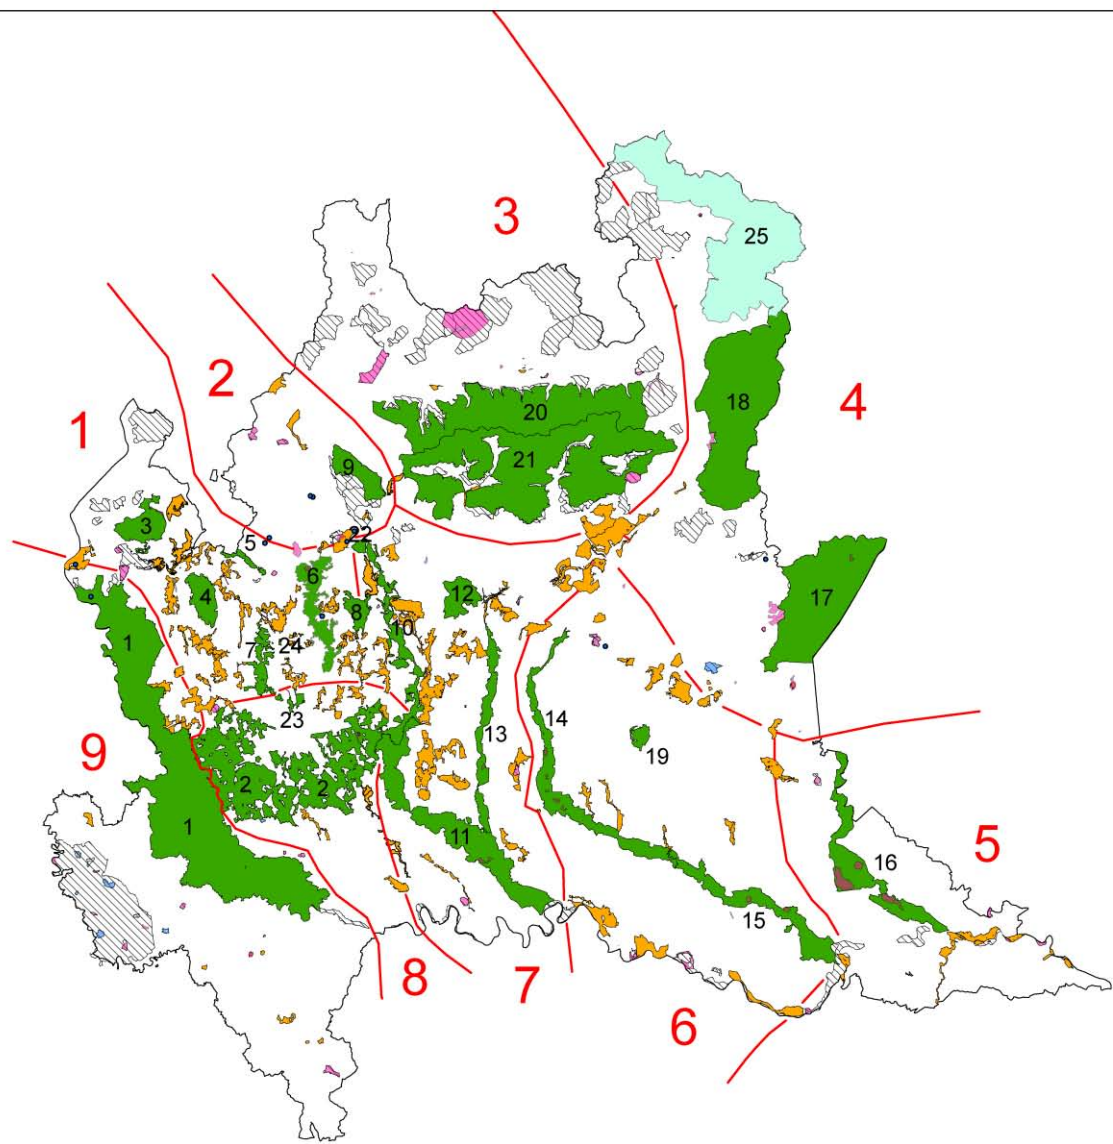

# Allegato A MACROAREE

## Legenda

- Monumenti naturali
  - Riserve naturali
  - Parchi locali di interesse sovracomunale
  - Rete Natura 2000
  - Parchi Regionali
- 1 VALLE DEL TICINO
  - 2 AGRICOLO SUD MILANO
  - 3 CAMPO DEI FIORI
  - 4 PINETA
  - 5 SPINA VERDE
  - 6 VALLE DEL LAMBRO
  - 7 GROANE
  - 8 MONTEVECCHIA E VALLE DEL CURONE
  - 9 GRIGNA DETTENTRIONALE
  - 10 ADDA NORD
  - 11 ADDA SUD
  - 12 COLLI DI BERGAMO
  - 13 SERIO
  - 14 OGLIO NORD
  - 15 OGLIO SUD
  - 16 MINCIO
  - 17 ALTO GARDA BRESCIANO
  - 18 ADAMELLO
  - 19 MONTE NETTO
  - 20 OROBIE VALTELLINESI
  - 21 OROBIE BERGAMASCHE
  - 22 MONTE BARRO
  - 23 NORD MILANO
  - 24 BOSCO DELLE QUERCE
  - 25 PARCO NAZIONALE DELLO STELVIO