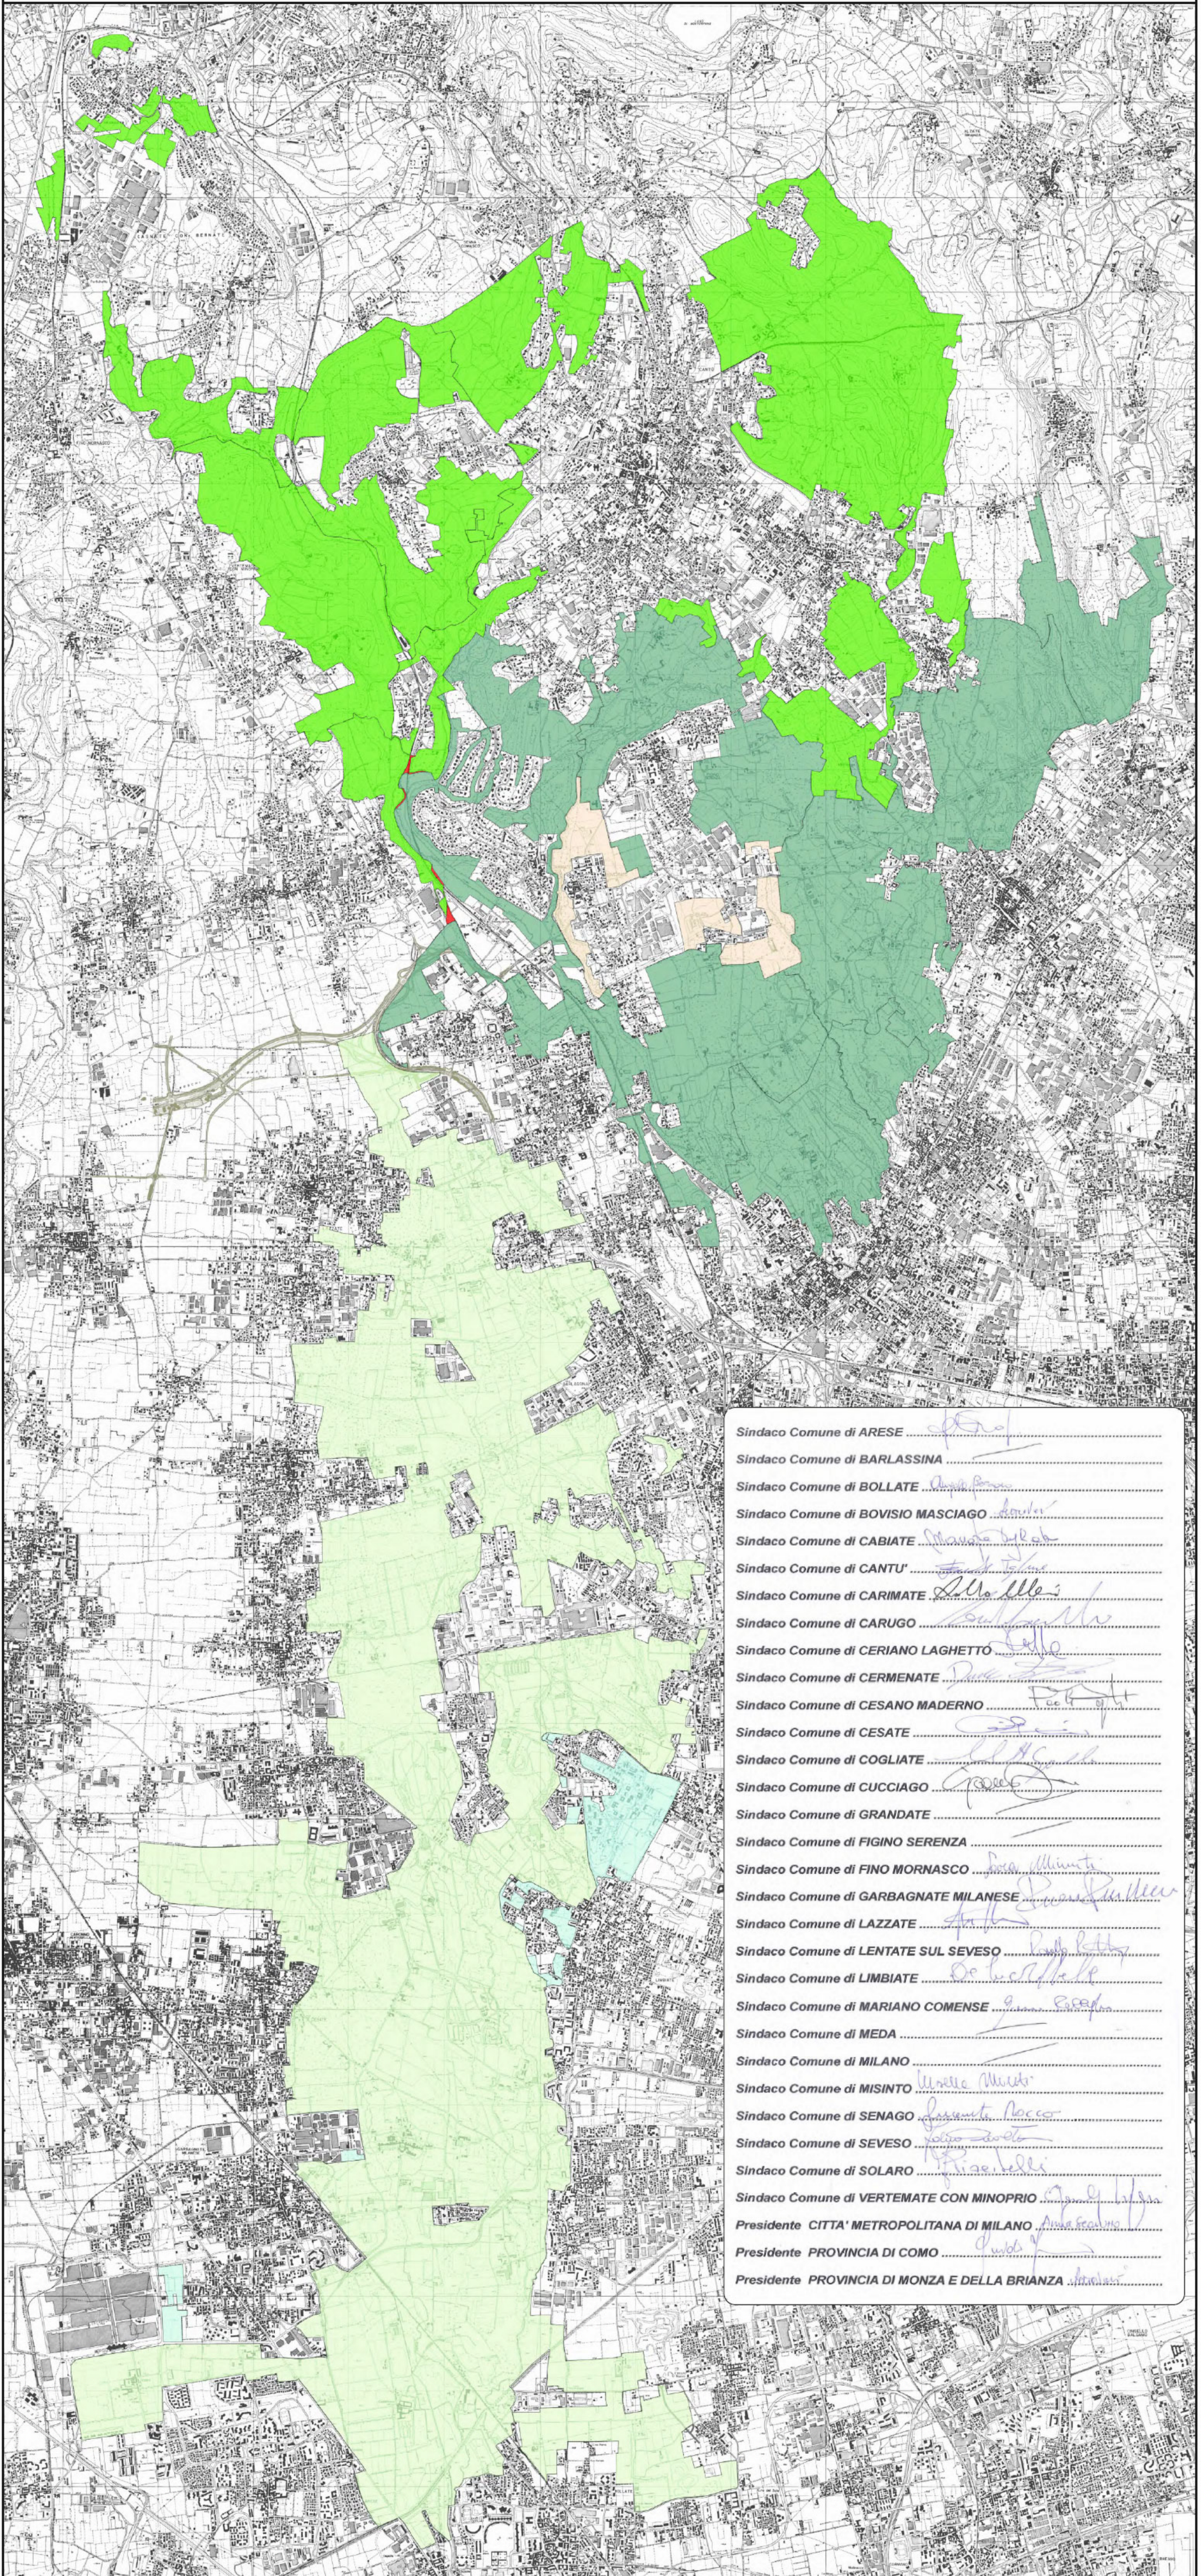

# Ampliamento ed Accorpamento del Parco Regionale delle Groane e PLIS della Brughiera Briantea

- Accorpamento PLIS
- Ampliamento Parco Groane comuni già facenti parte del Parco
- Ampliamento comuni non facenti parte del PLIS nè del Parco Groane
- Area comune di Novedrate ricadente nel PLIS
- Aree di ampliamento non indicate nei PGT
- Confine del Parco regionale delle Groane

Sindaco Comune di ARESE	<i>[Signature]</i>
Sindaco Comune di BARLASSINA	<i>[Signature]</i>
Sindaco Comune di BOLLATE	<i>[Signature]</i>
Sindaco Comune di BOVISIO MASCIAGO	<i>[Signature]</i>
Sindaco Comune di CABIATE	<i>[Signature]</i>
Sindaco Comune di CANTU'	<i>[Signature]</i>
Sindaco Comune di CARIMATE	<i>[Signature]</i>
Sindaco Comune di CARUGO	<i>[Signature]</i>
Sindaco Comune di CERIANO LAGHETTO	<i>[Signature]</i>
Sindaco Comune di CERMENATE	<i>[Signature]</i>
Sindaco Comune di CESANO MADERNO	<i>[Signature]</i>
Sindaco Comune di CESATE	<i>[Signature]</i>
Sindaco Comune di COGLIATE	<i>[Signature]</i>
Sindaco Comune di CUCCIAGO	<i>[Signature]</i>
Sindaco Comune di GRANDATE	<i>[Signature]</i>
Sindaco Comune di FIGINO SERENZA	<i>[Signature]</i>
Sindaco Comune di FINO MORNASCO	<i>[Signature]</i>
Sindaco Comune di GARBAGNATE MILANESE	<i>[Signature]</i>
Sindaco Comune di LAZZATE	<i>[Signature]</i>
Sindaco Comune di LENTATE SUL SEVESO	<i>[Signature]</i>
Sindaco Comune di LIMBIATE	<i>[Signature]</i>
Sindaco Comune di MARIANO COMENSE	<i>[Signature]</i>
Sindaco Comune di MEDA	<i>[Signature]</i>
Sindaco Comune di MILANO	<i>[Signature]</i>
Sindaco Comune di MISINTO	<i>[Signature]</i>
Sindaco Comune di SENAGO	<i>[Signature]</i>
Sindaco Comune di SEVESO	<i>[Signature]</i>
Sindaco Comune di SOLARO	<i>[Signature]</i>
Sindaco Comune di VERTEMATE CON MINOPRIO	<i>[Signature]</i>
Presidente CITTA' METROPOLITANA DI MILANO	<i>[Signature]</i>
Presidente PROVINCIA DI COMO	<i>[Signature]</i>
Presidente PROVINCIA DI MONZA E DELLA BRIANZA	<i>[Signature]</i>